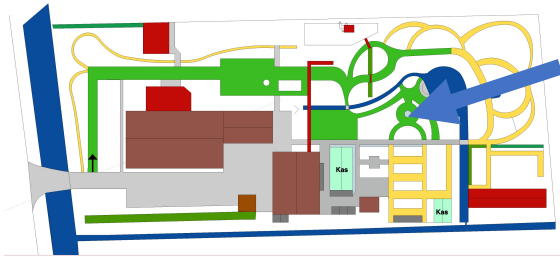

20. Bij de winterlinde en pergola

Klimroos Ghislaine de Feligonde
Beemdkroon
Kiwi
Klimroos
Napea dioica

Brunel
Grijskruid
Wilde lupine
Prachtanjer
Lavendel

21. Middenperk

Beemdkroon
Blauwe knoop
Bolderik
Cichorei
Duifkruid
Glad walstro
Groite kaardebol
Jacobs ladder
Kaardebol

Kamille
Klaproos
Korenbloem
Leonotis
Majoraan
Paardebloem
Paarse morgenster
Pastinaak
Prachtanjer

Prikneus
Siberische edelweiss
Veldlathyrus
Vrouwenmantel
Witte veldbies
Zeepkruid
Zwarte toorts